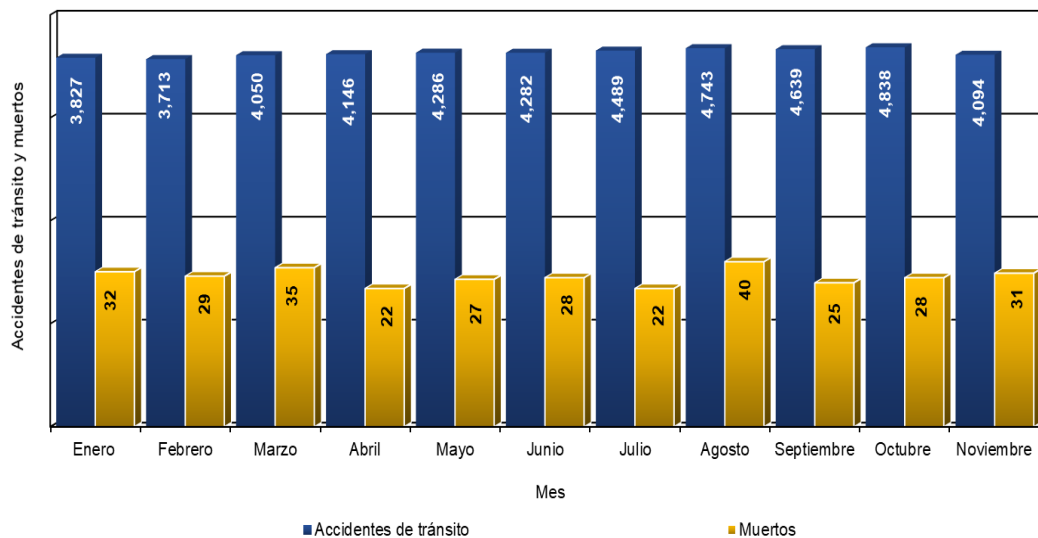

Comentario

Accidentes de tránsito y muertos en la República: Enero – noviembre 2024-25 (P)

Las cifras preliminares de accidentes de tránsito en la República indicaron que, entre enero y noviembre de 2025, se registraron 47,107 sucesos. Esta cifra representó un aumento de 6.1%, es decir, 2,698 eventos más, en comparación con el mismo período de 2024.

Durante este mismo lapso de 2025, totalizaron 319 fallecimientos. Las provincias con mayor número de decesos fueron: Panamá, 81; Panamá Oeste, 57; Chiriquí, 54; Veraguas, 31; Colón, 30; y Coclé, 27. Las demás provincias y comarcas reportaron menos de 12 muertes cada una.

Con base en los datos de la gráfica, durante el período de enero a noviembre, los meses con mayor cantidad de accidentes fueron: octubre (4,838), agosto (4,743) y septiembre (4,639). De igual manera, hubo un promedio de 29 defunciones por mes.

ACCIDENTES DE TRÁNSITO Y MUERTOS EN LA REPÚBLICA:
ENERO - NOVIEMBRE 2025 (P)

(P) Cifras preliminares.